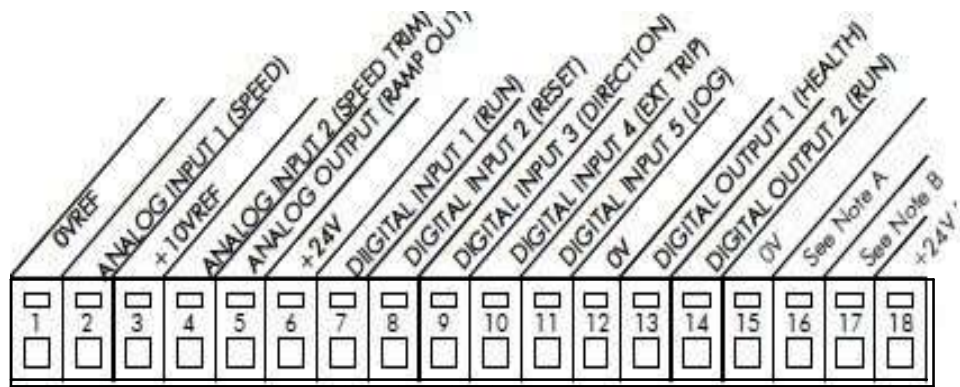

EUROTHERM / SSD 605A

ZASILANIE FALOWNIKA 605